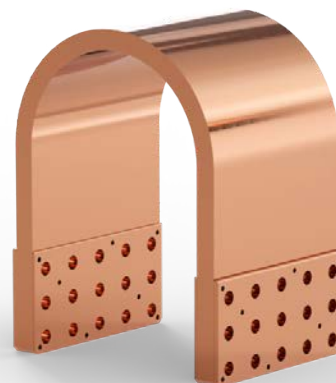

PSK-S24015